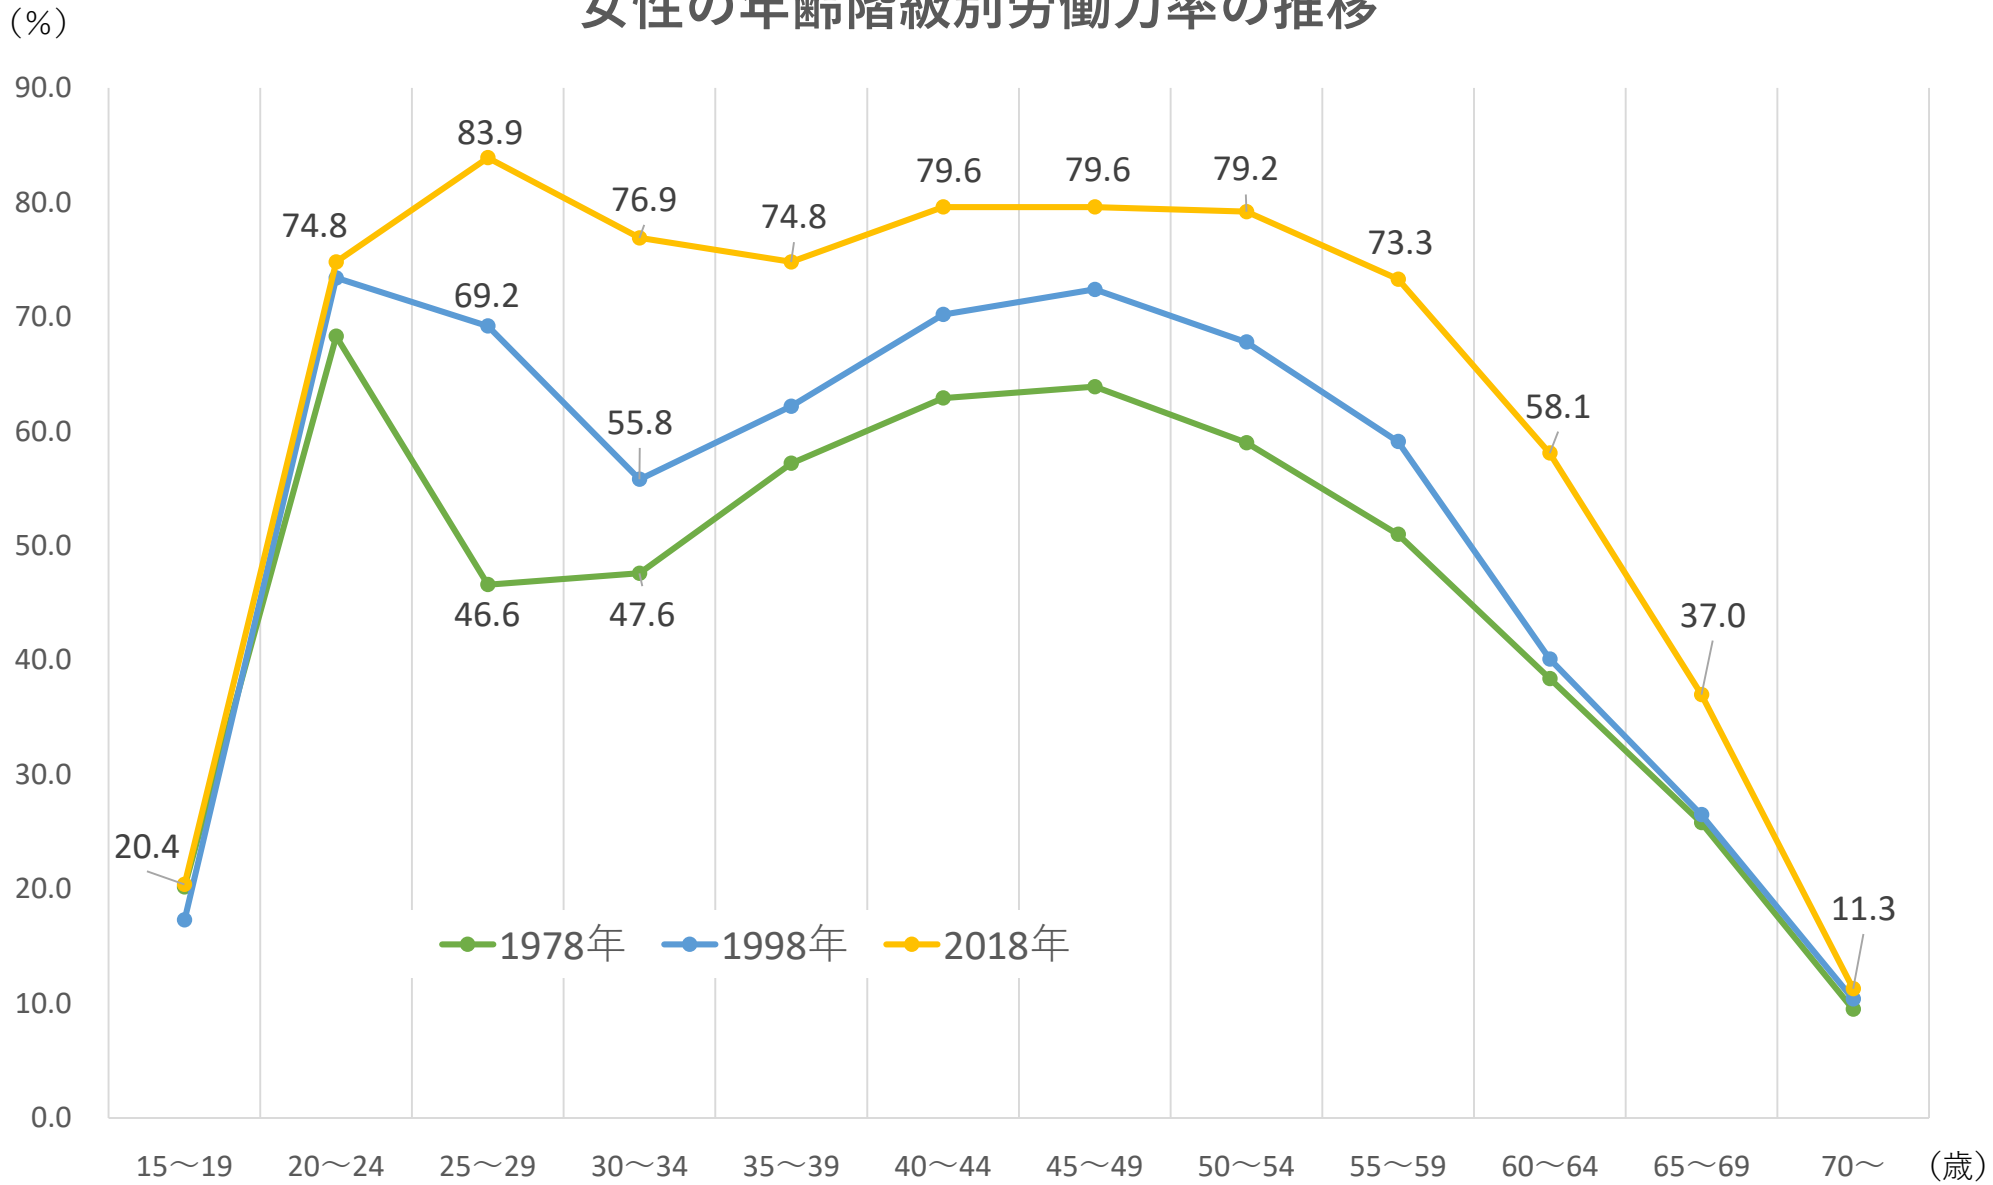

女性の年齢階級別労働力率の推移

(備考) 1. 総務省「労働力調査 (基本集計)」より「子ども応援便り」編集部作成
2. 労働力率は、「労働力人口 (就業者 + 完全失業者) / 15歳以上人口」×100